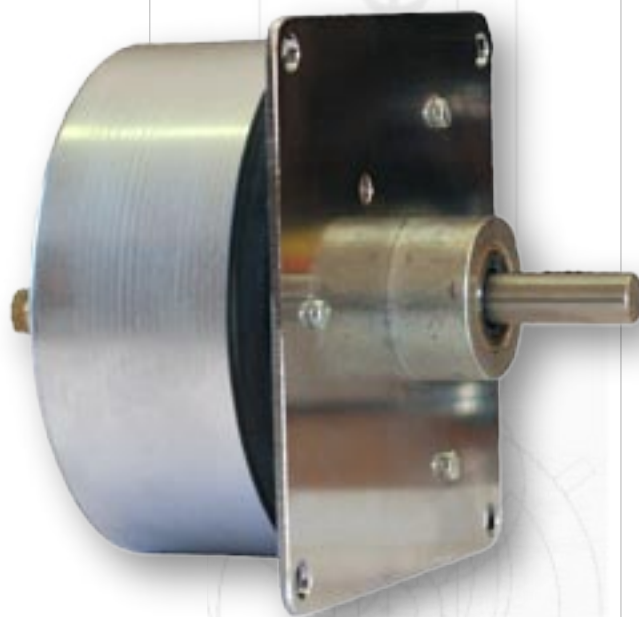

## *SERVOMOTEUR CR série Compact*

SERVOMOTEUR CR série Compact pour cadrans max. 150 cm environ.

Poste récepteur équipé de moteur à 24-220 volt

Pivots en acier inoxydable, roues et bagues en cuivre chromé.